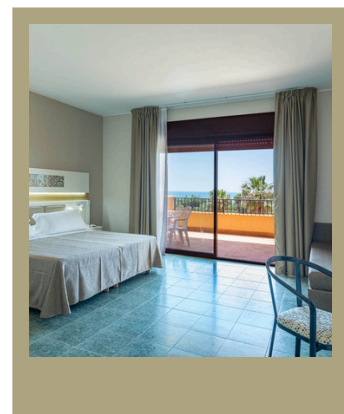

TARIFFA DINAMICA SOGGETTA A RICONFERMA

LA QUOTA COMPRENDE

- Sistemazione in camera Prescelta
- Trattamento Soft All Inclusive
- Libera partecipazione ad attività sportive e ricreative
- Intrattenimento serale
- Tessera Club inclusa

SUPPLEMENTI E RIDUZIONI

- Infant 0/2 anni n.c. : Gratis nel letto con i genitori
- 3°/4° letto bambini 2/12 anni n.c.: -50%
- 3°/4° letto adulti: -10%
- Camera singola standard: 60% (su richiesta)
- Culla: € 10,00 al giorno

Offerta non retroattiva - Tassa di soggiorno esclusa - Assicurazione annullamento (opzionale): 5% sul totale pratica

INFO E PRENOTAZIONI PRESSO IL PROPRIO CRAL DI APPARTENENZA