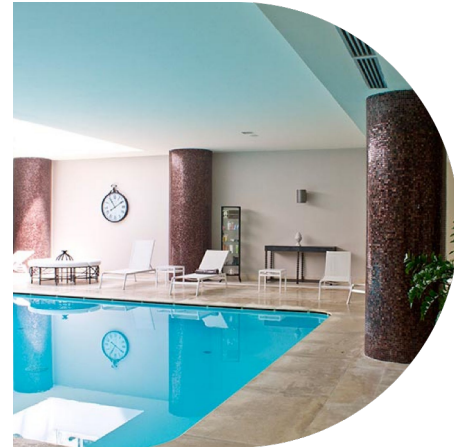

Hymalaia & Relax

- valido per tutto il 2024
(escluso ponti e festività)

Offerta con validità non retroattiva e soggetta a disponibilità limitata

La Quota Comprende

Sistemazione in Camera Superior
Welcome cocktail presso il Bar Circe (entro le h 18:00)
Cena con menù 3 portate (bevande e servizio esclusi)
Percorso Benessere da 90 min. che include:
(telo e ciabattine, sauna, bagno turco, frigidarium, docce emozionali,
piscina interna riscaldata con getti cervicali, jacuzzi con cromoterapia,
zona relax con angolo tisaneria)
1 Massaggio detossinante ai sali rosa dell'Himalaya da 50 min.

2 giorni / 1 notte

€ **190** a persona
,00

Supplementi

Singola € 56 p.c.p.n.
Junior Suite € 25 p.c.p.n.
Suite € 55 p.c.p.n.

Altri Supplementi

Suppl. FB € 34 p.p. (bev. e serviz. esclusi)
Notte Suppl. in B&B € 66 p.p.
Notte Suppl. in HB € 100 p.p. (bev. e serviz. esclusi)

Quote 3°/4° letto

Infant 0/4 anni n.c. Gratis (pasti a consumo)
3°/4° letto 4/13 anni n.c. € 65,00*
(solo ingresso piscina/succo di frutta)
3°/4° letto Adulti: € 197,00

* i minori possono accedere solo alla piscina coperta se accompagnati da un adulto nelle fasce orarie dedicate