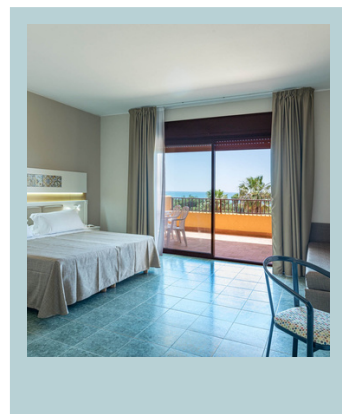

CAMERA SUPERIOR

€ 203,00

TARIFFA A PERSONA
2 NOTTI

Tariffe
CRAL

LA QUOTA COMPRENDE

- Sistemazione in camera prescelta
- Trattamento Pensione completa acqua e vino inclusi ai pasti
- Libera partecipazione ad attività sportive e ricreative
- Intrattenimento serale
- Tessera Club inclusa