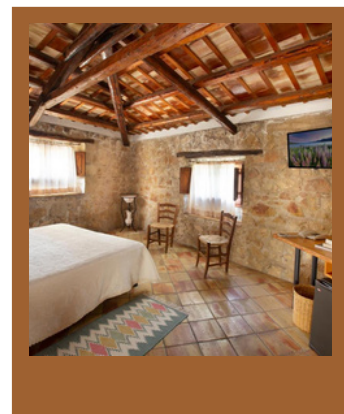

LA QUOTA COMPRENDE

- Sistemazione in camera standard (su BASE DOPPIA).
- Trattamento mezza pensione
  bevande escluse

RIDUZIONI E SUPPLEMENTI

- Infant 0/3 anni n.c.: **Gratis**, pasti al consumo
- Suppl. 3° letto: € 69,00 a notte
- Suppl. 4° letto: € 59,00 a notte
- Quota Camera DUS: € 100,00 a notte
- Camera vista mare: € 25,00 per camera a notte
- Animali di piccola taglia: € 10,00 a notte

Offerta non retroattiva - Tassa di soggiorno da pag. in loco- Assicurazione annullamento (facoltativa): 5% sul totale pratica

INFO E PRENOTAZIONI PRESSO LA TUA AGENZIA DI FIDUCIA