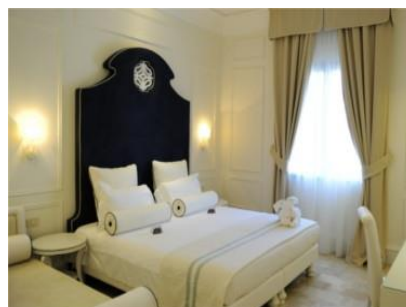

C.R.A.L.
Dipendenti Regione Sicilia

Baglio Basile 4* - Petrosino www.hotelbagliobasile.it

Fuga Romantica

Valido fino al 15/06/2022 (escluso ponti e festività)

TARIFE AL GIORNO A PERSONA

DOMENICA - VENERDI'

Supplementi: Suite € 30,00 a persona al giorno; Doppia Uso Singola € 20,00 a notte, Balcone € 10,00 a notte a camera (su richiesta e disponibilità), Champagne e Frutta in camera € 80,00

La quota comprende: Pernottamento in Camera Deluxe, Colazione in camera, Pensione Completa con Bevande incluse ai pasti acqua e vino locale, 1 Percorso Benessere da 60' che include piscina riscaldata con lettino idromassaggio, percorso kneipp e getti cervico-dorso lombari, Nr.1 Scrub Biorigenerante all'Aloe Vera p.p., 1 Massaggio Rituale di Coppia da 25', Zona Relax con tisana, Bottiglia di Prosecco e Frutta in Camera, Cena Romantica in tavolo da 2