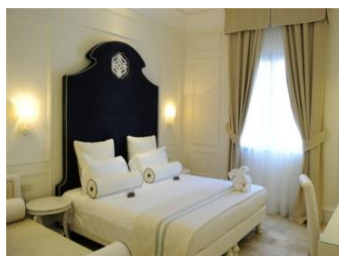

C.R.A.L.
Dipendenti Regione Sicilia

Baglio Basile 4* - Petrosino www.hotelbagliobasile.it

Dolci Emozioni

Valido fino al 15/06/2022 (escluso ponti e festività)

Ogni Domenica

Per un soggiorno rilassante e romantico...

TARIFFE A COPPIA

€ 169,00 CRAL € 152,00

Riduzioni: Bambini 0-3 anni Gratis nel letto con i genitori, 3°\4° letto Bambino 4-12 anni n.c. -50%, 3°\4° letto Adulto -20%;

Supplementi: Suite € 30,00 a persona al giorno; Doppia Uso Singola € 20,00 a notte, Balcone € 10,00 a notte a camera (su richiesta e disponibilità), Champagne e Frutta in camera € 80,00 - Prosecco e Frutta in camera € 30,00

La quota comprende: Pernottamento in Camera Deluxe, Colazione in camera, Cena Romantica (con menù esclusivo) Bevande incluse ai pasti acqua e vino locale, Cadeau in camera, 1 Percorso Benessere da 60' che include piscina riscaldata con lettino idromassaggio, percorso kneipp e getti cervico-dorso lombari, Nr.1 Trattamento Rivitalizzante Corpo da 25' a persona, 1 Trattamento Anti Age, Zona Privè con tisana, Cena in tavolo riservato da 2 posti