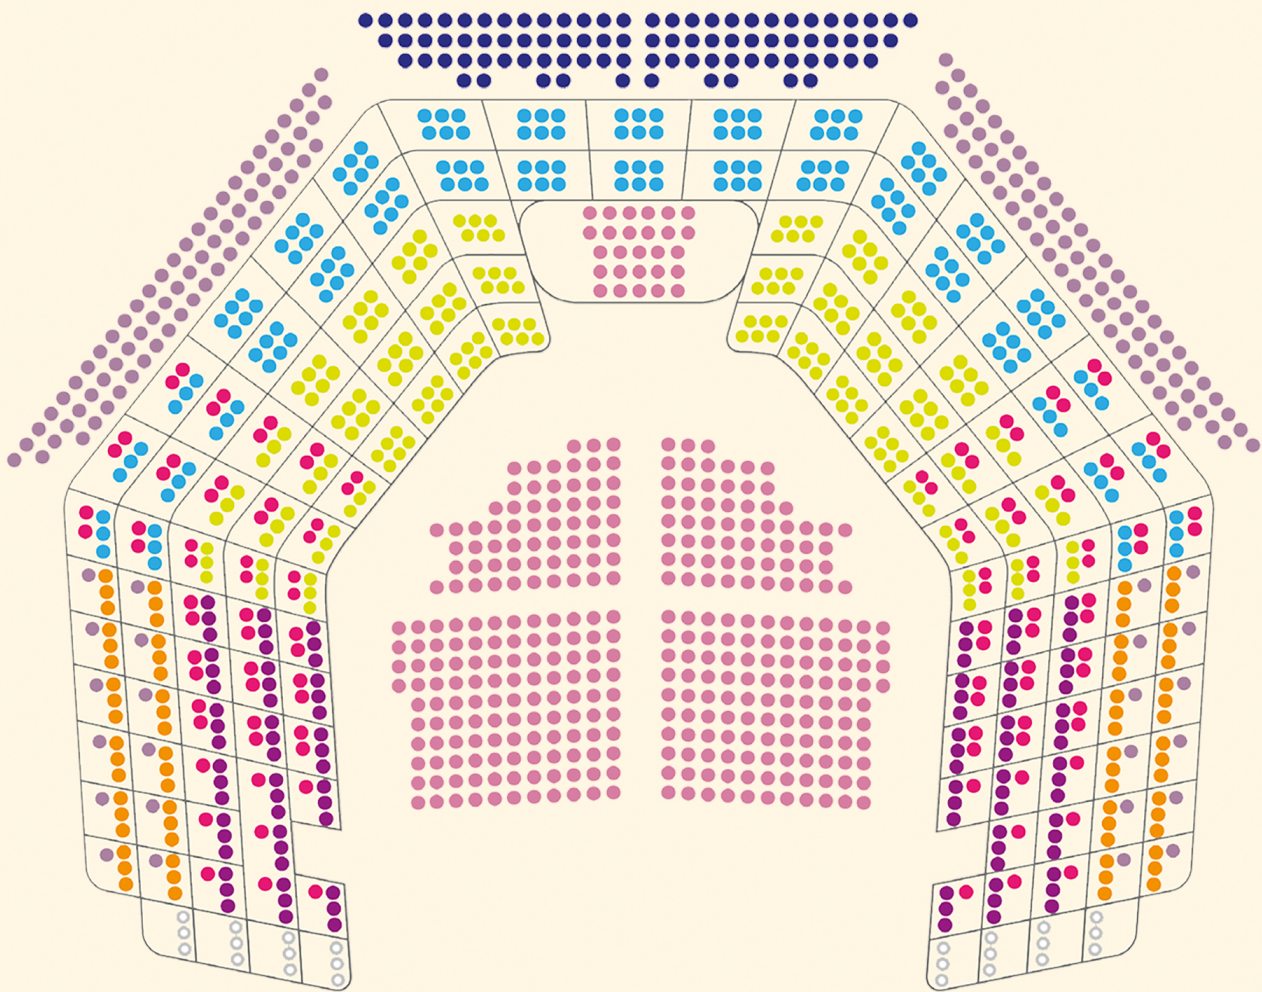

 T E A T R O
M A S S I M O

TURNI E DATE

OPERE E BALLETTI

TITOLI	TURNI	
	C	F
LES VÊPRES SICILIENNES	25 gennaio ore 18:30	22 gennaio ore 19:00
SIMON BOCCANEGRA		23 febbraio ore 20:00
ROBERTO DEVEREUX	25 marzo ore 18:30	
LE RELAZIONI PERICOLOSE	12 aprile ore 18:30	
TOSCA	3 maggio ore 18:30	
CENERE		14 maggio ore 20:00
PROMETEO		4 giugno ore 20:00
IL MATRIMONIO SEGRETO	4 ottobre ore 18:30	
NABUCCO	28 ottobre ore 18:30	29 ottobre ore 20:00

CONCERTI E RECITAL (inizio ore 20:30)

CONCERTO DELLA MEMORIA	27 gennaio
CONCERTO WELLBER/VOGLER	30 gennaio
NOCHE ESPAÑOLA	1 marzo
RECITAL AGRESTA/BERZHANSKAYA	23 marzo
PLOTINO / ORCHESTRA NAZIONALE BAROCCA	9 maggio
CONCERTO MARIOTTI	12 maggio
CONCERTO WELLBER/RACHLIN	19 maggio
REQUIEM - WELLBER	23 maggio
PROMETEO	3 giugno
RIINA / ORCHESTRA JAZZ SICILIANA	8 settembre
CONCERTO SPOTTI	13 settembre
CONCERTO NAGANO	18 settembre
CONCERTO BLACHER	9 ottobre

PREZZI **ABBONAMENTI**

OPERE E BALLETTI

SETT.	TURNI					
	C			F		
	INTERO	RID. GRUPPI	RID. INDIVIDUALE	INTERO	RID. GRUPPI	RID. INDIVIDUALE
● 1	370	185	335	255	127,50	230
● 2	320	160	290	225	112,50	205
● 3	275	137,50	250	195	97,50	175
● 4	210	105	190	155	77,50	140
● 5	160	80	145	120	60	110
● 6	150	75	135	115	57,50	105
● 7	105	52,50	95	80	40	70

CONCERTI E RECITAL

SETT.	INTERO	RID. GRUPPI	RID. INDIVIDUALE
● 1	265	185	240
● 2	230	160	210
● 3	220	155	200
● 4	210	145	190
● 5	170	120	155
● 6	165	115	150
● 7	160	110	145

SETTORE CATEGORIA

- 1 PLATEA
- 2 I, II, III ORDINE DI PALCHI CENTRALI
- 3 IV, V ORDINE DI PALCHI CENTRALI
- 4 I, II, III ORDINE DI PALCHI LATERALI POSTI DAVANTI
- 5 POSTI DIETRO DAL I AL V ORDINE PALCHI SEMI CENTRALI E DAL I AL III PALCHI LATERALI
- 6 GALLERIA CENTRALE
- 7 IV, V ORDINE DI PALCHI LATERALI
- 8 POSTI ASCOLTO (GALLERIA LATERALE E POSTI DIETRO PALCHI IV E V ORDINE)